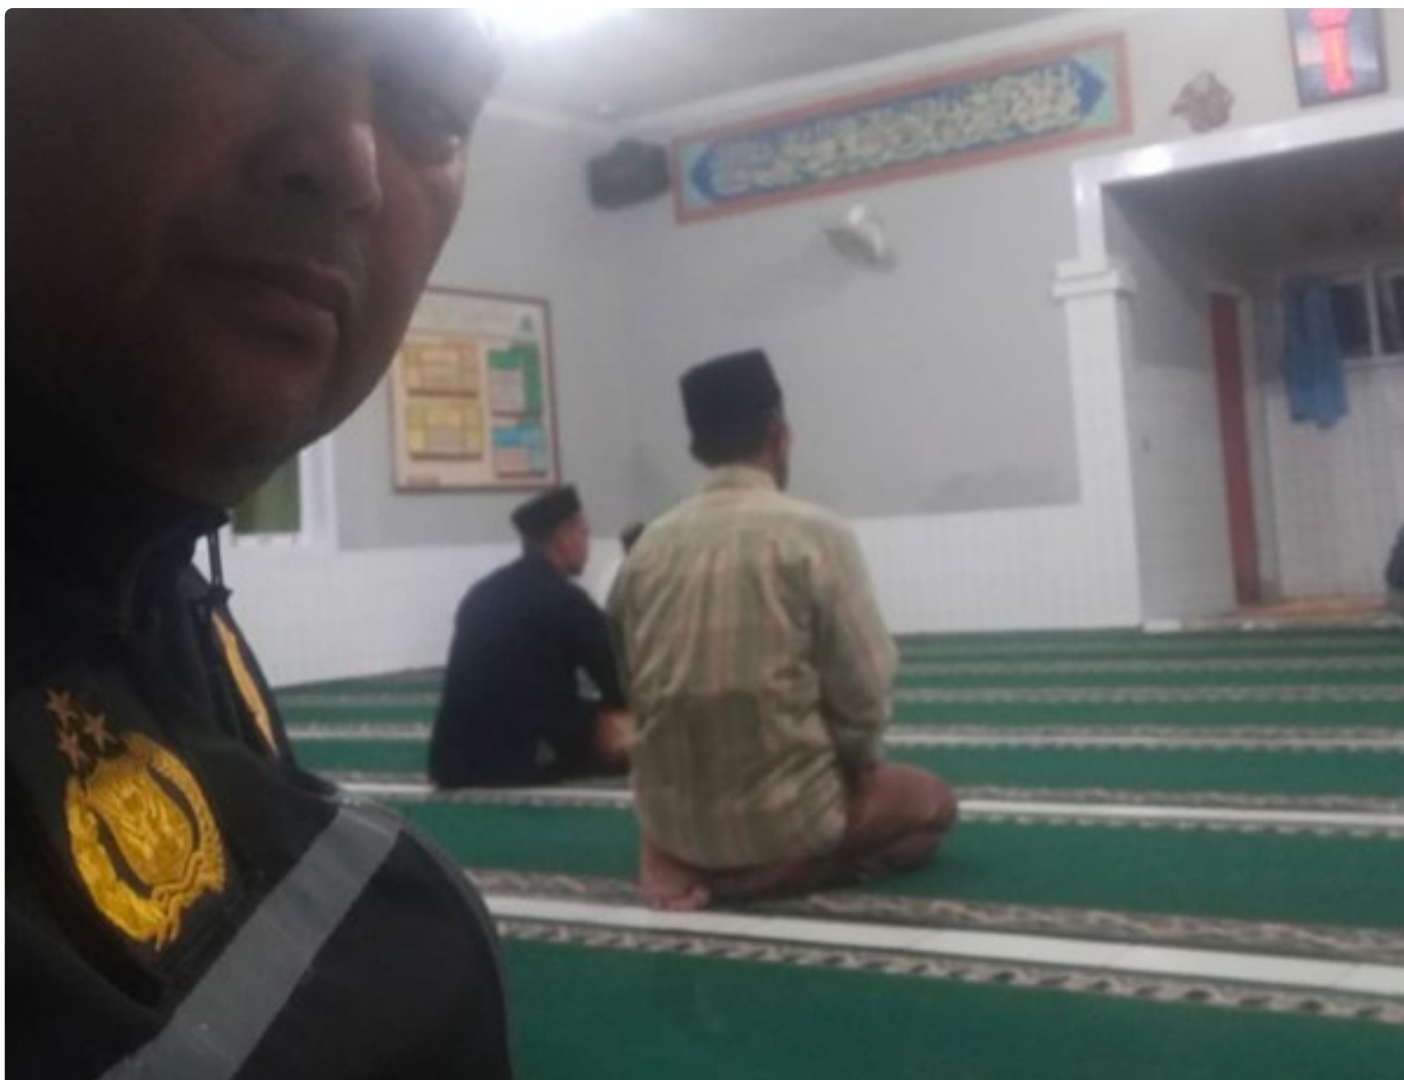

Safari Subuh Polsek Kalapanunggal Polres Sukabumi Jalin Silaturahmi dan Tingkatkan Kamtibmas

Sukabumi - SUKABUMI.BNN.CO.ID

Jul 11, 2024 - 10:21

Safari Subuh Polsek Kalapanunggal Polres Sukabumi Jalin Silaturahmi dan Tingkatkan Kamtibmas

Sukabumi, 11 Juli 2024 – Dalam upaya mempererat silaturahmi dan meningkatkan keamanan serta ketertiban masyarakat, Polsek Kalapanunggal