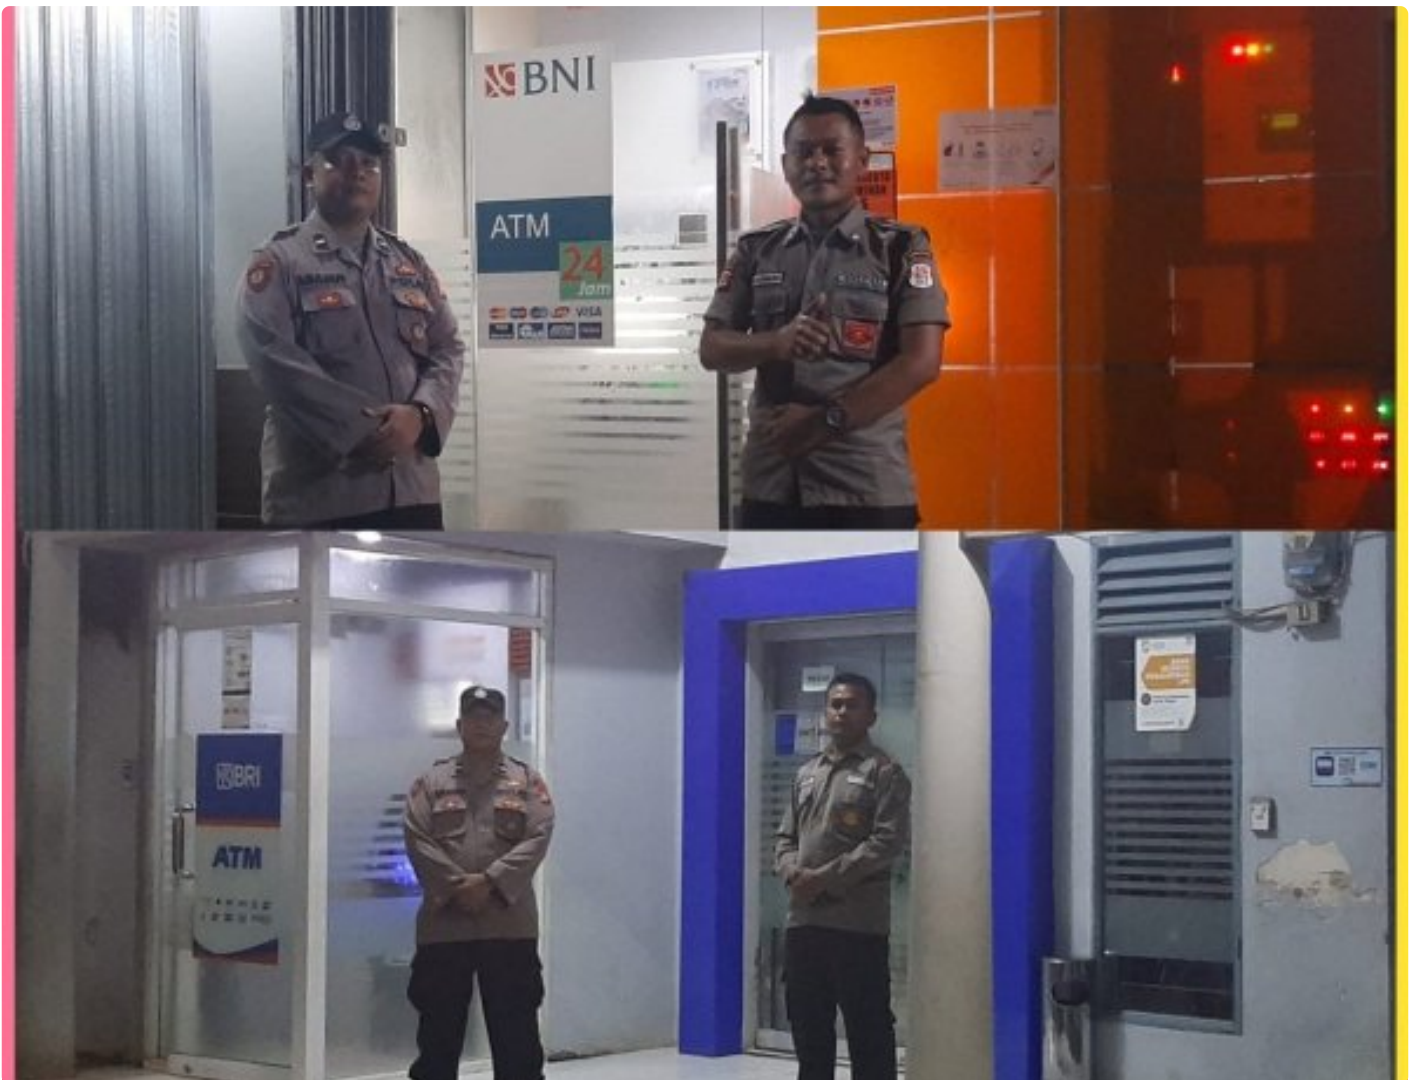

## Polsek Surade Polres Sukabumi Melancarkan Patroli Biru dalam Upaya Antisipasi Kriminalitas

Sukabumi - [SUKABUMI.BNN.CO.ID](http://SUKABUMI.BNN.CO.ID)

Jun 7, 2024 - 08:46

*Polsek Surade Polres Sukabumi Melancarkan Patroli Biru dalam Upaya Antisipasi Kriminalitas*

Polsek Surade Polres Sukabumi kembali melakukan langkah proaktif dalam menjaga keamanan wilayahnya dengan melaksanakan Patroli Biru atau yang

dikenal juga sebagai Patroli Dialogis. Kegiatan ini dilakukan dengan tujuan utama untuk mencegah adanya tindak kriminalitas di wilayah hukum Polsek Surade.

Tim patroli yang terdiri dari Aipda B. Silalahi P.B., Bripda Rafael, dan Bripda Billy melakukan kegiatan patroli mulai dari pukul 01.30 WIB hingga selesai, menjangkau berbagai lokasi strategis di sekitar wilayah Polsek Surade.