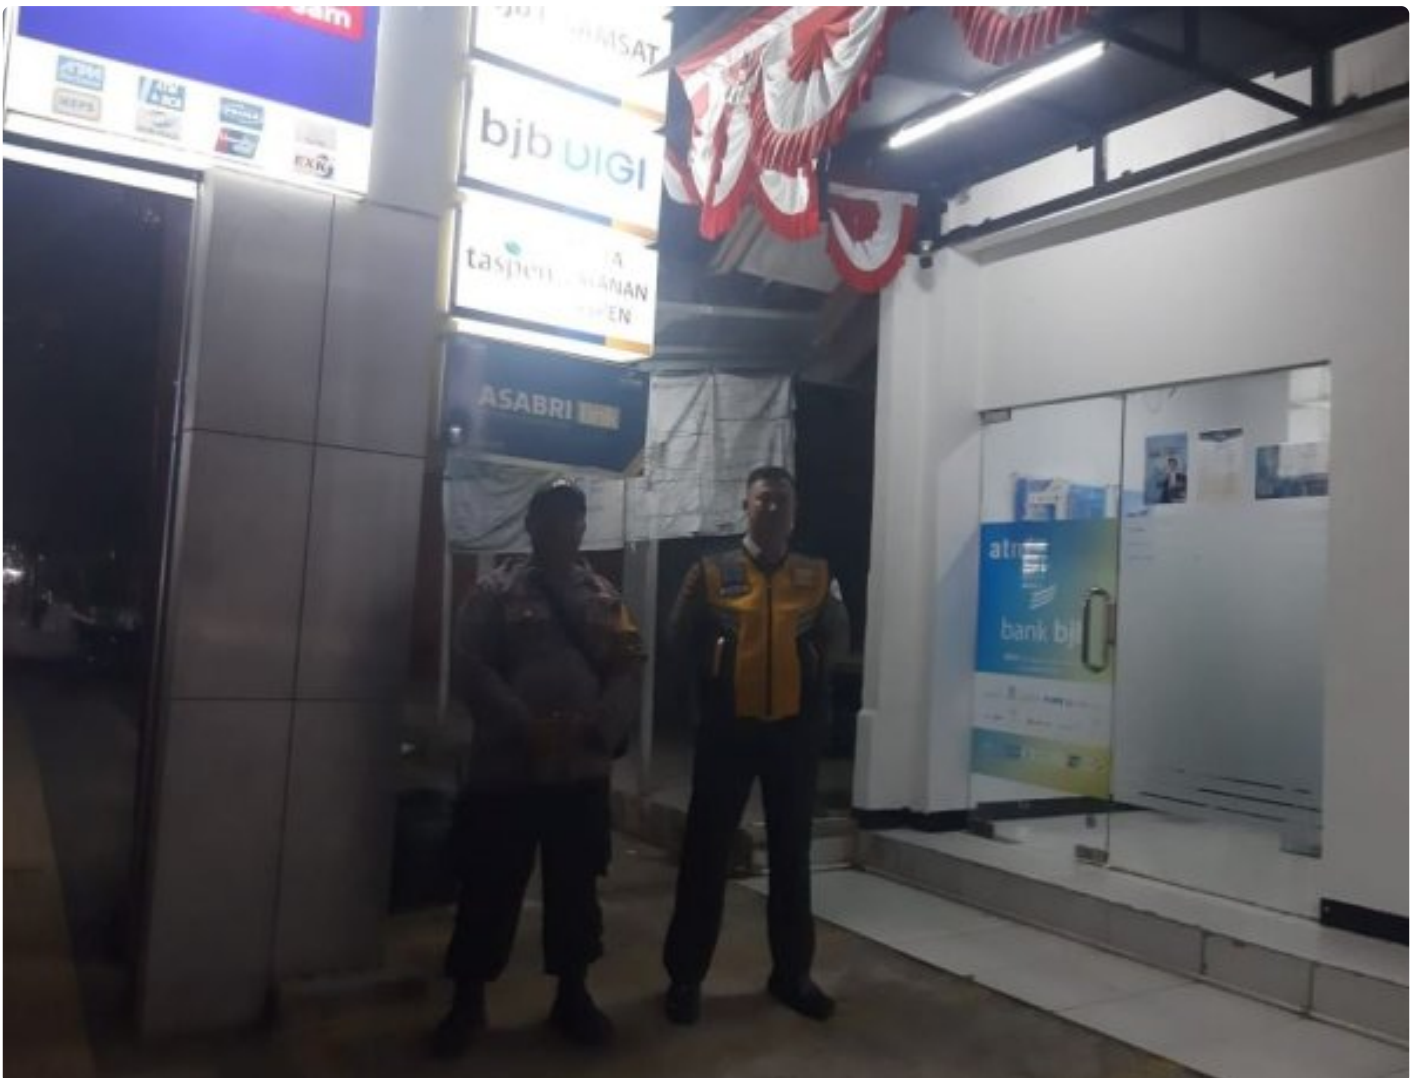

## Polsek Surade Polres Sukabumi Laporkan Kegiatan Patroli Biru dalam Upaya Antisipasi Kriminalitas

Sukabumi - [SUKABUMI.BNN.CO.ID](https://SUKABUMI.BNN.CO.ID)

Mar 19, 2024 - 14:57

*Polsek Surade Polres Sukabumi Laporkan Kegiatan Patroli Biru dalam Upaya Antisipasi Kriminalitas*

Polsek Surade di bawah komando Kapolsek Surade melaksanakan kegiatan Patroli Biru atau patroli dialogis sebagai bagian dari upaya pencegahan terhadap

tindak kriminalitas di wilayah hukum Polsek Surade, Polres Sukabumi. Kegiatan ini dilaksanakan mulai pukul 01.00 WIB hingga selesai di sejumlah titik strategis dalam wilayah tersebut.

Anggota yang terlibat dalam kegiatan tersebut antara lain:

1. Aipda B. Silalahi P.B.
2. Aipda Dwi A.S.
3. Bripda Billy.

Adapun lokasi yang menjadi fokus patroli meliputi:

1. Daerah rawan C3 yang merupakan tempat sepi dan berpotensi menjadi tempat berkumpulnya pelaku kejahatan.
2. Kawasan rawan kriminalitas dan kerumunan.
3. Daerah sekitar perbankan, pertokoan, SPBU, dan pemukiman penduduk yang sering menjadi target kejahatan.
4. Jalur atau jalan yang menuju objek wisata untuk mengantisipasi tindak kriminalitas terhadap wisatawan.
5. Pos ronda dan kegiatan cek dan kontrol Satkamling untuk memastikan keamanan di sekitar wilayah tersebut.