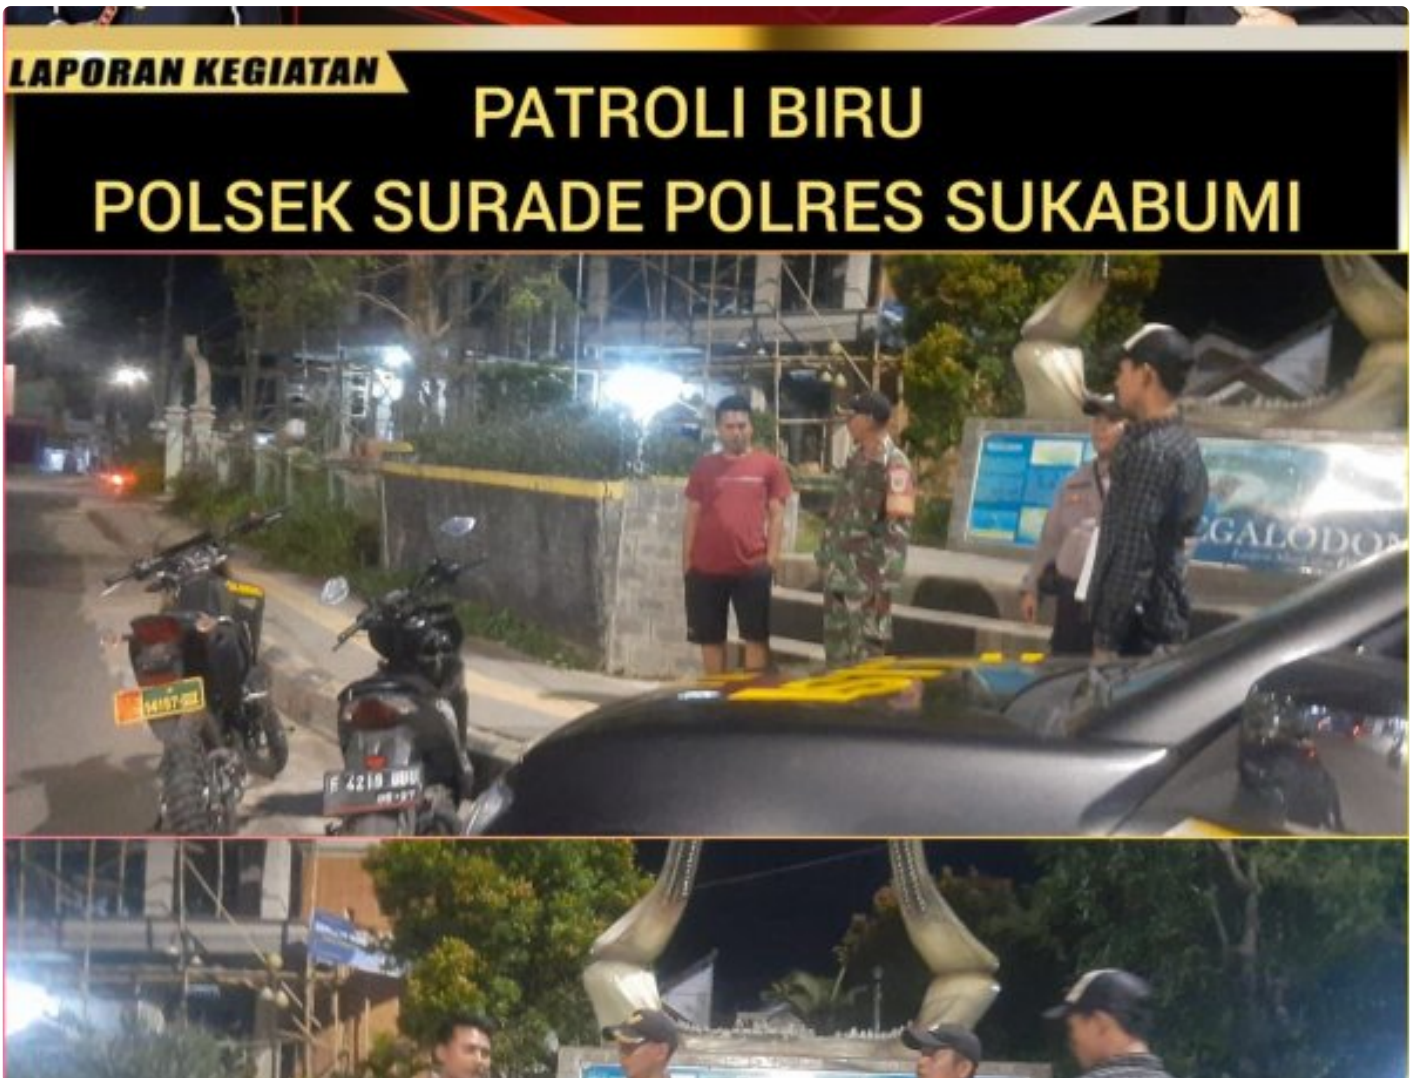

## "Patroli Biru Polsek Surade: Antisipasi Tindak Kriminalitas di Wilayah Hukum Polres Sukabumi

Sukabumi - [SUKABUMI.BNN.CO.ID](http://SUKABUMI.BNN.CO.ID)

Jan 21, 2024 - 09:39

*"Patroli Biru Polsek Surade: Antisipasi Tindak Kriminalitas di Wilayah Hukum Polres Sukabumi*

Surade, 21 Januari 2024 - Pada hari Minggu dini hari ini, Polsek Surade Polres Sukabumi melaksanakan kegiatan Patroli Biru atau Patroli Dialogis guna

mengantisipasi potensi tindak kriminalitas di wilayah hukumnya. Kegiatan ini dilaksanakan sebagai bagian dari upaya untuk menjaga keamanan dan ketertiban masyarakat di sekitar wilayah Polsek Surade.

Pukul 01.00 WIB, Aipda B. Silalahi P.B., Bripda Rafael, dan Bripda Billy, menjadi petugas patroli yang bertanggung jawab melintasi beberapa daerah rawan, termasuk tempat-tempat sepi (C3), daerah rawan kriminalitas dan kerumunan, serta sejumlah lokasi strategis seperti perbankan, pertokoan, SPBU, dan pemukiman penduduk.

Rute patroli juga melibatkan jalur-jalur yang menuju objek wisata, seiring dengan fokus pada pengawasan dan kontrol Satkamling (Pos Ronda). Selama kegiatan berlangsung, kondisi tetap aman dan kondusif.