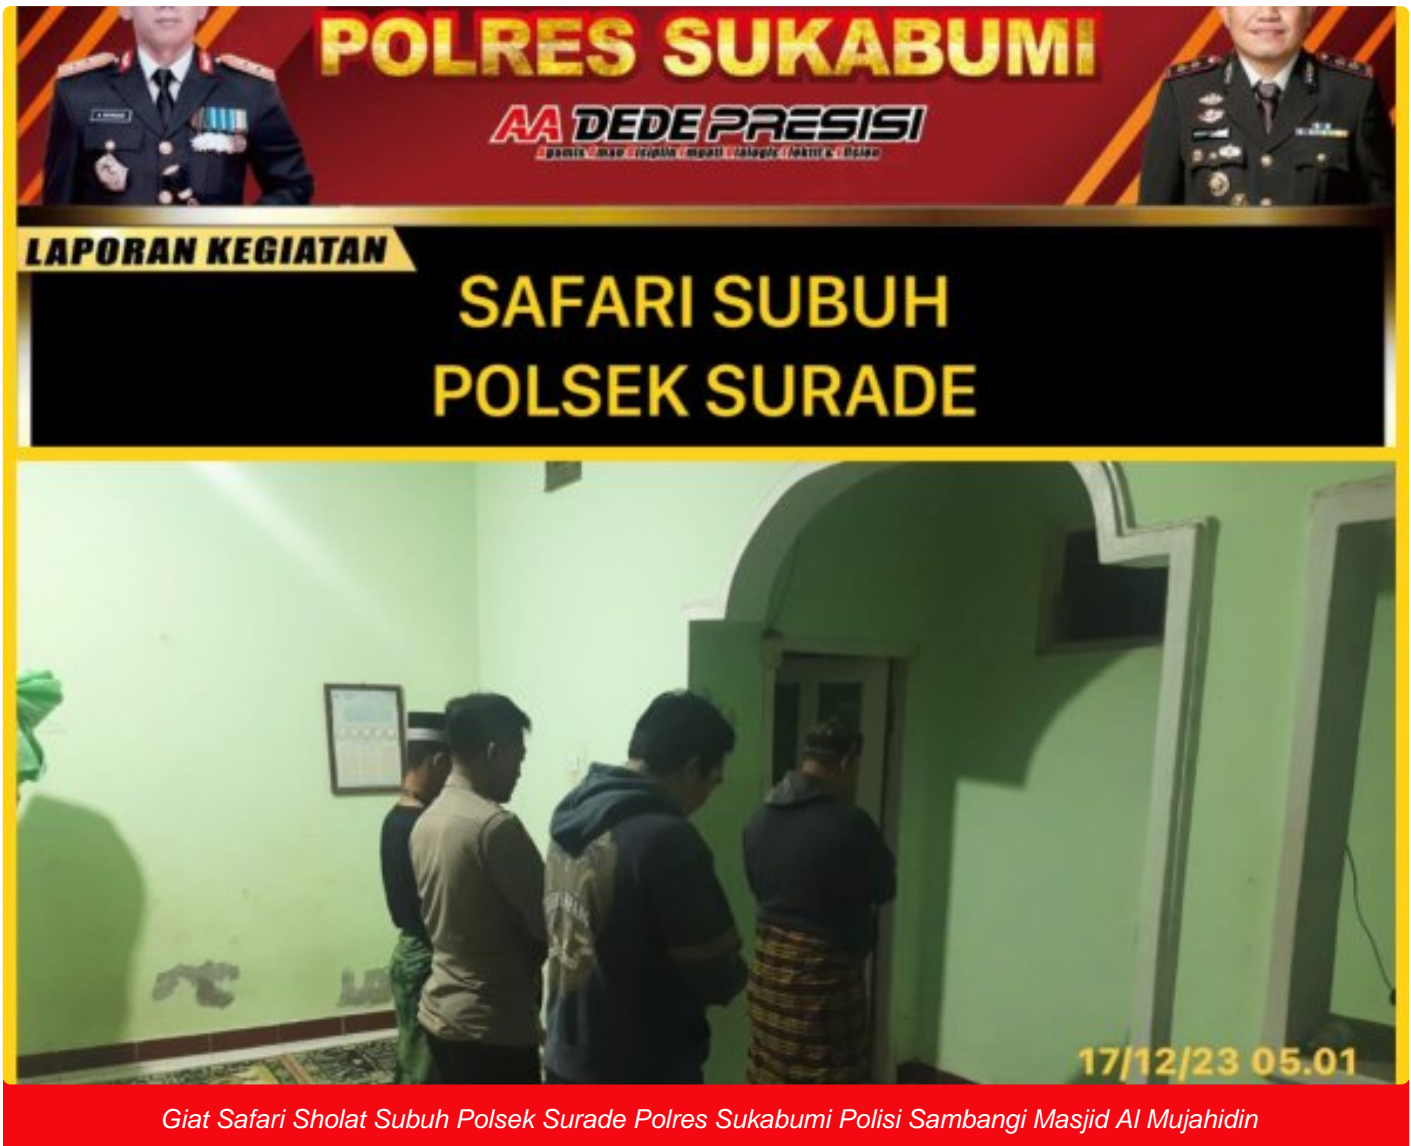

BNN.CO.ID

Giat Safari Sholat Subuh Polsek Surade Polres Sukabumi Polisi Sambangi Masjid Al Mujahidin

Sukabumi - SUKABUMI.BNN.CO.ID

Dec 17, 2023 - 13:25

Sukabumi, 17 Desember 2023 - Pagi ini, Polsek Surade kembali menunjukkan komitmennya dalam menjalin hubungan yang harmonis dengan warga

masyarakat. Dalam giat rutin mereka, anggota Polsek Surade melaksanakan Safari Sholat Subuh berjamaah di Masjid Al Mujahidin, Kecamatan Surade, Kabupaten Sukabumi.

Kegiatan dimulai pukul 04.30 dan berlangsung hingga selesai, menciptakan suasana kebersamaan yang penuh keikhlasan. Masjid Al Jalil menjadi saksi bisu kehadiran para polisi yang menjalankan tugas ibadah secara berjamaah, menyiratkan pesan kebersamaan dan toleransi antara institusi kepolisian dengan masyarakat.

Selain melaksanakan Sholat Subuh, para anggota Polsek Surade juga aktif berkomunikasi dengan jamaah masjid, mengadakan kegiatan "AA DEDE PRESISI Curhat Dong." Kegiatan ini tidak hanya sebatas silaturahmi, namun juga sebagai upaya Polri untuk mendekatkan diri kepada warga masyarakat.

Kapolsek Surade, AKP Asep Sundana, SH. MM, menyampaikan bahwa kegiatan ini merupakan wujud nyata dari upaya Polsek Surade dalam menjaga keamanan dan ketertiban di wilayahnya. "Selama kegiatan berjalan aman dan hikmat, dengan harapan kebersamaan ini dapat terus terjalin demi menciptakan lingkungan yang kondusif," ujarnya.